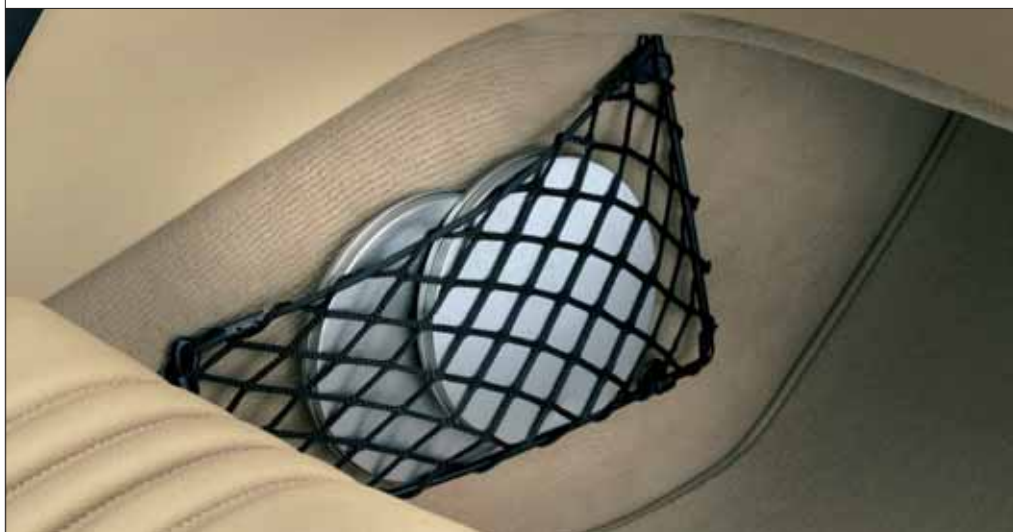

* SÍŤ NA UPEVNĚNÍ ZAVAZADEL A PŘEDMĚTŮ

Pouze Spider.

č. 50903219

ZÁDRŽNÁ SÍŤ NA CENTRÁLNÍ TUNEL

č. 50903172

TUHÁ VANA DO ZAVAZADLOVÉHO PROSTORU

Pouze Brera.

č. 50903222