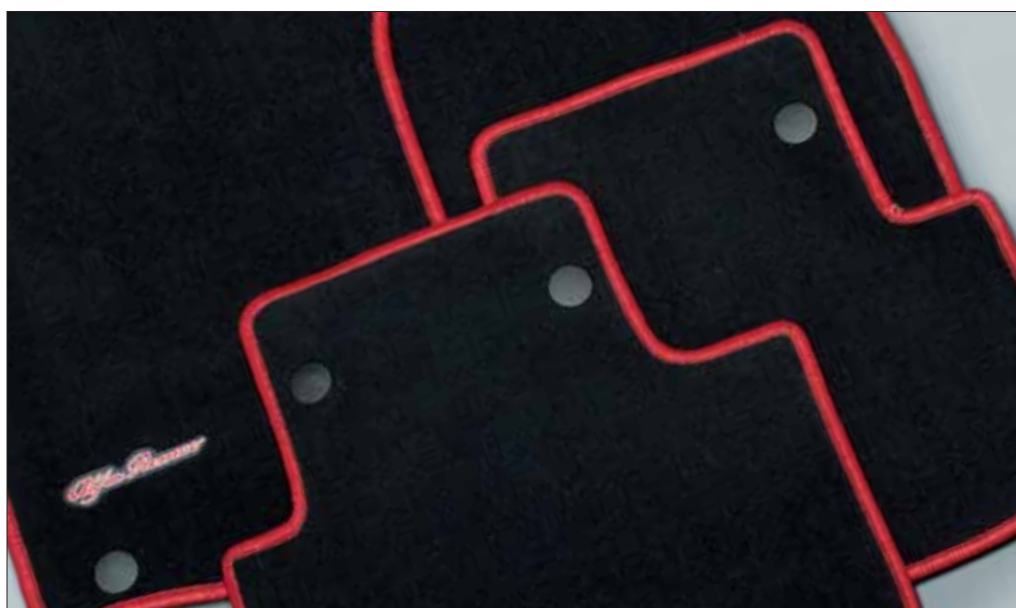

SADA VELUROVÝCH KOBEREČKŮ

Sada obsahuje 4 kusy.

Šedá **č. 50900639**

Běžová **č. 50900770**

Černá s červeným okrajem **č. 50900771**

* SADA GUMOVÝCH/TEXTILNÍCH KOBEREČKŮ

Sada obsahuje 4 kusy.

č. 50900584

* Fotografie není v katalogu uvedena.